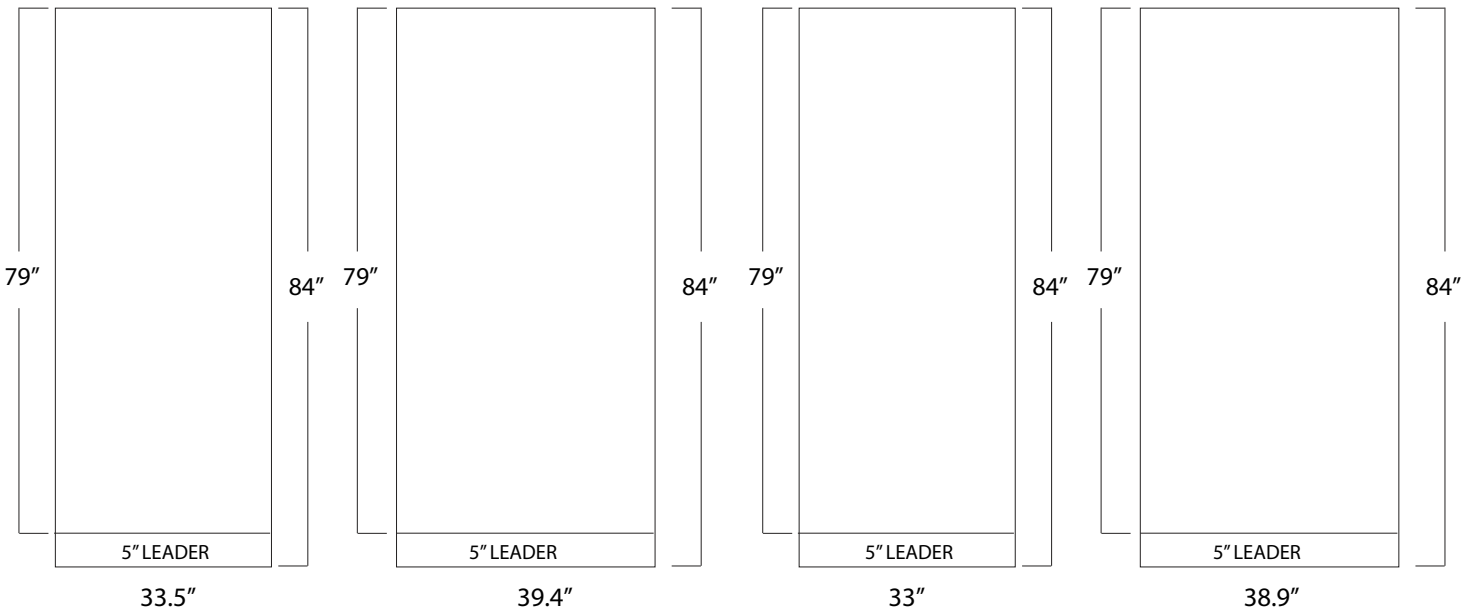

Polybanner

Dye-sub fabric

PLBNR-6-850

PLBNR-6-1000

PLBNR-6-850

PLBNR-6-1000

Polybanner

PLBNR-6-850

Viewable: **33.5" x 79"** Art Size: **33.5" x 84"**

PLBNR-6-1000

Viewable: **39.4" x 79"** Art Size: **39.4" x 84"**

Dye-sub fabric

PLBNR-6-850

Viewable: **33" x 79"** Art Size: **33" x 84"**

PLBNR-6-1000

Viewable: **38.9" x 79"** Art Size: **38.9" x 84"**